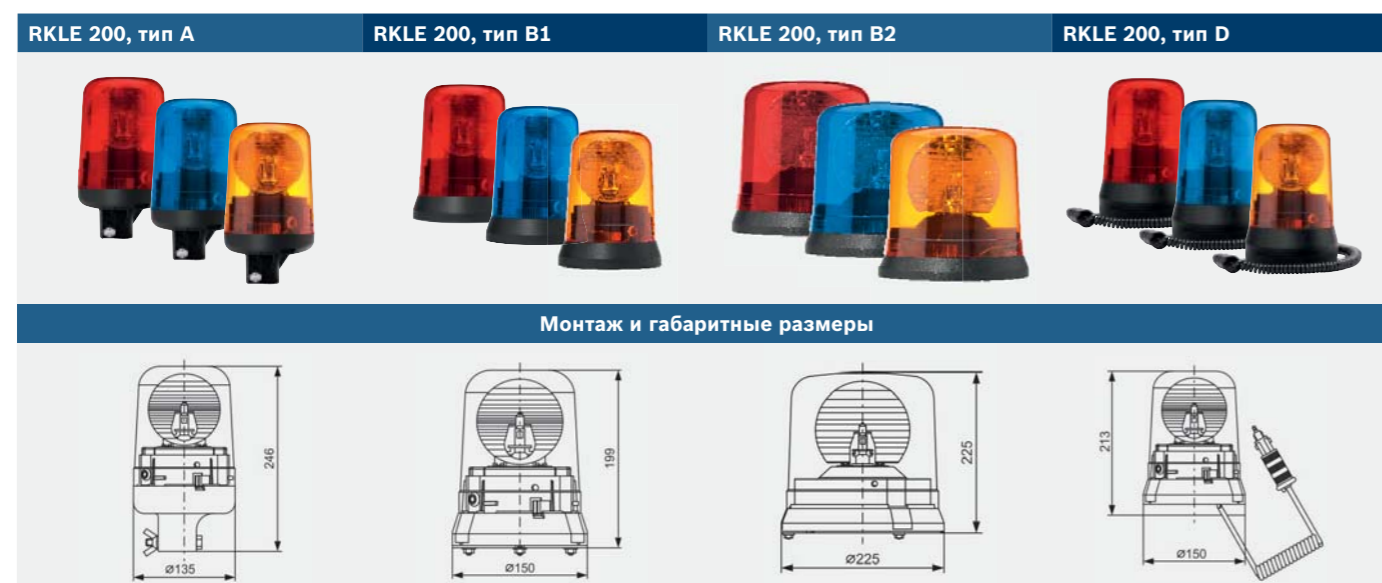

Варианты исполнения

Технические параметры

RKLE 200	
Номинальное напряжение	12 В / 24 В
Рабочее напряжение	10,8 В – 13,8 В / 21,6 – 27,6 В
Энергопотребление	55 Вт / 70 Вт
Источник света	H1
Колпак	Поликарбонат
Цвета	☑️ ☑️ ☑️
Рабочая температура	- 40 °С - + 60 °С
Частота вращения	160 об/мин
Класс защиты от внешней среды	IP59K (DIN 40 050 - T9)
Тип привода отражателя	Червячный привод
Одобрение типа освещения	ECE R65: E3 TA1/TB1/TR1 007166 (Type A; B1; D) ECE R65: E3 TA1/TB1/TR1 007164 (Type B2)
Электромагнитная совместимость	ECE R10: E3 10R-04 1214 / ECE R10: E3 10R-04 1213
Вид монтажа	Вертикальный