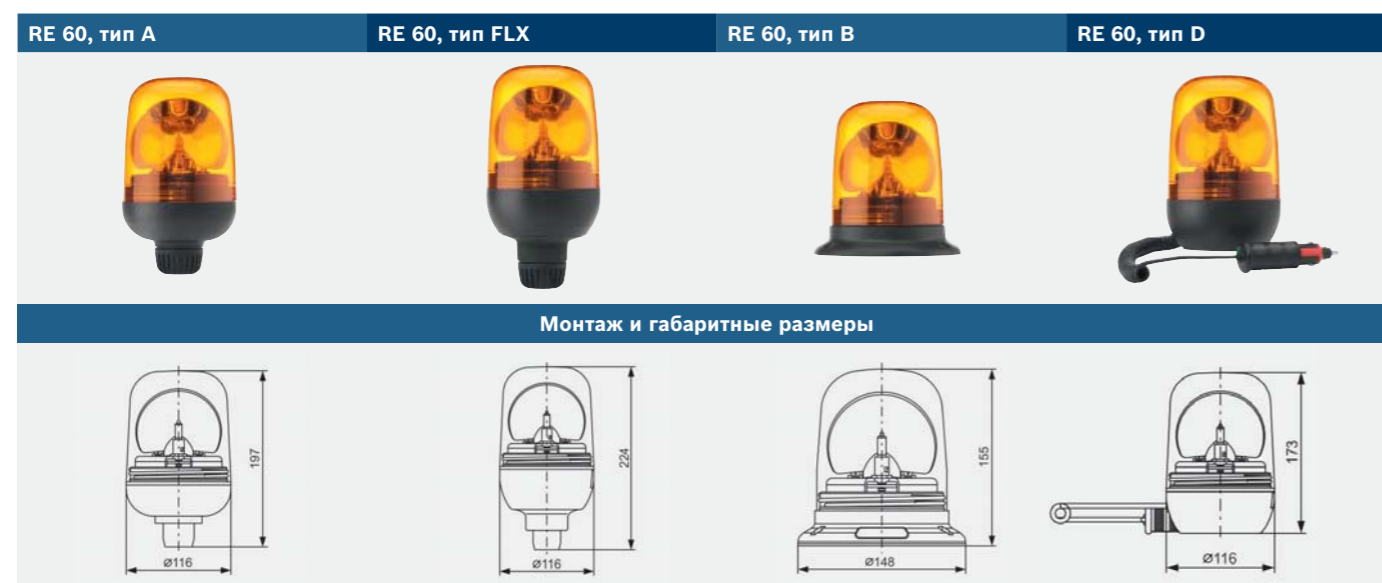

Варианты исполнения

Технические параметры

RE 60	12 В	24 В
Номинальное напряжение	12 В	24 В
Рабочее напряжение	10,8 В – 13,8 В	21,6 – 27,6 В
Энергопотребление	21 Вт	
Источник света	H 21 W BAY9S	
Колпак	Поликарбонат	
Цвет		
Рабочая температура	- 40 °C - + 60 °C	
Частота оборотов	190 об/мин	
Класс защиты от внешней среды	IP 55	
Тип привода отражателя	Ременной привод	
Одобрение типа освещения	ECE R65: E3 TA1 007165	
Электромагнитная совместимость	ECE R10: E3 10R-04 1215	
Вид монтажа	Вертикальный